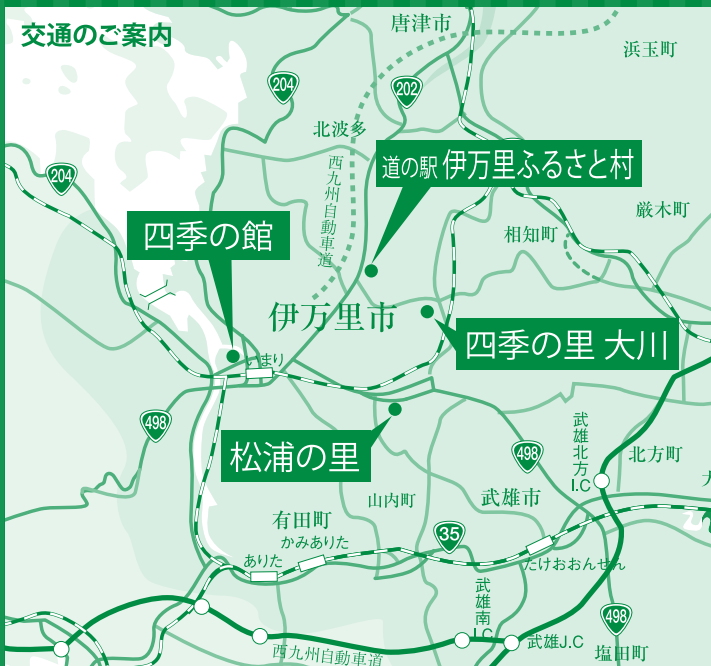

# 9/2土・3日

[午前9:00～午後5:00]

ところ

- ◎伊万里ふるさと村(南波多) ◎四季の館
- ◎四季の里 大川 ◎松浦の里

皆様のご来場お待ちしております。